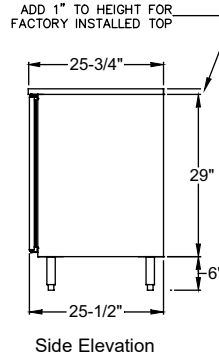

## LOW PROFILE DRY STORAGE CABINETS

MODEL	LIST	LENGTH	DOORS	WEIGHT
LPDS24	\$2,198	24"	1	135#
LPDS40	\$4,149	40"	2	245#
LPDS48	\$4,389	48"	2	255#
LPDS60	\$5,698	60"	3	350#
LPDS72	\$6,127	72"	3	365#
LPDS80	\$7,281	80"	4	455#
LPDS96	\$7,860	96"	4	475#